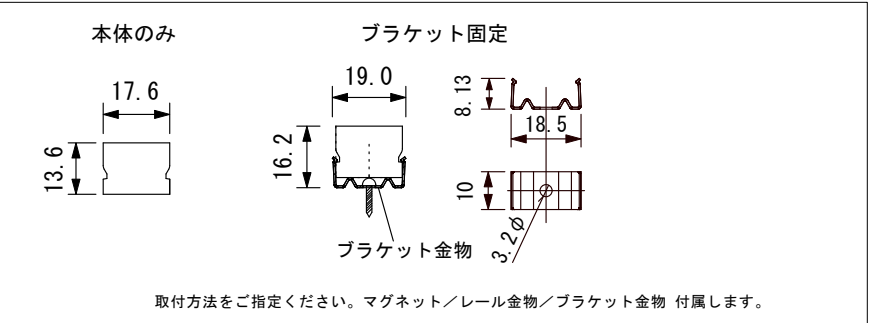

■正面図(発光面)

■側面図

■背面図

■リード電線

■断面寸法/取付方法

※レール金物、ブラケット金物に灯具を差し込む際に金物が広がりますので、片側約1mmほど設置スペースを確保してください
 ※本製品は室内防滴環境に対応ですが、長時間水に浸かったり水が溜まらない環境でご使用ください
 ※器具と電源との延長長さは、配線種1.25mm²に対し15m迄を推奨します
 ※設置環境範囲は0°～40°(湿度結露無き環境)

- 選択方法
- ・色温度
↓
 - ・長さ (色温度によって異なります)
↓
 - ・リード電線 (標準もしくは背面出し)
↓
 - ・取付方法 (マグネット固定スチール板は別途)

定格電圧:DC24V
 定格電力:13.4W/m
 LEDピッチ :7.15mm
 光源色 :2200K/2400K/2700K/3000K/3500K
 4000K/5500K
 光束 :3000K=820lm/m 5500K=863lm/m