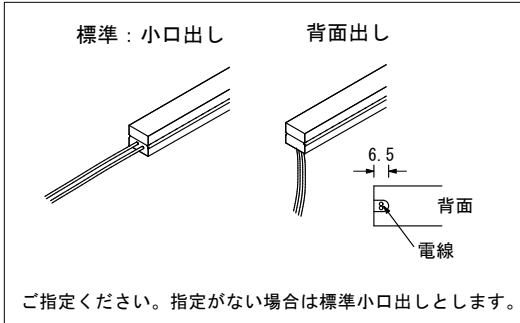

■正面図(発光面)

■側面図

■背面図

■リード電線

■断面寸法/取付方法

※レール金物、ブラケット金物に灯具を差し込む際に金物が広がりますので、片側約1mmほど設置スペースを確保してください
 ※本製品は室内防滴環境に対応ですが、長時間水に浸かったり水が溜まらない環境でご使用ください
 ※器具と電源との延長長さは、配線種1.25mm²に対し15m迄を推奨します
 ※設置環境範囲は0°～40°(湿度結露無き環境)

- 選択方法
- ・色温度
↓
 - ・長さ (色温度によって異なります)
↓
 - ・リード電線 (標準もしくは背面出し)
↓
 - ・取付方法 (マグネット固定スチール板は別途)

定格電圧:DC24V
 定格電力:13.4W/m
 LEDピッチ :7.15mm
 光源色 :2200K/2400K/2700K/3000K/3500K
 4000K/5500K
 光束 :3000K=820lm/m 5500K=863lm/m

3	マグネット		ネオジウム
2	リードケーブル		AWG22×2芯 L=1.0m
1	本体	アクリル	乳半
No.	Parts 部品	Material 材料	Memo 備考

質量: 423g/m	日付: 2024/04/12	Product No. 製品番号 ALN1250G- - 光源色 長さ
単位: mm	SCALE -(A4)	ALWAZN 株式会社アル・ワズン