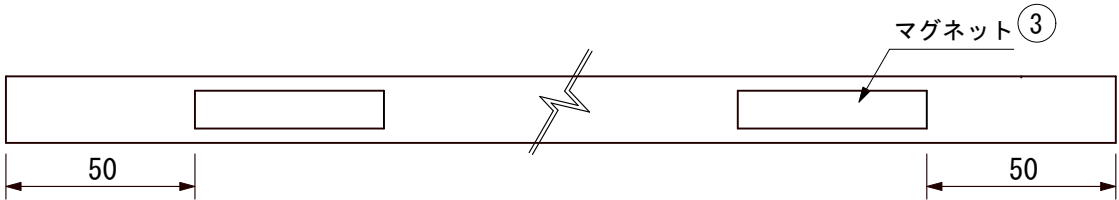

■正面図(発光面)

■側面図

■背面図

■リード電線

■断面寸法/取付方法

※レール金物、ブラケット金物に灯具を差し込む際に金物が広がりますので、片側約1mmほど設置スペースを確保してください
 ※本製品は室内防滴環境に対応ですが、長時間水に浸かったり水が溜まらない環境でご使用ください
 ※器具と電源との延長長さは、配線種1.25mm²に対し15m迄を推奨します
 ※設置環境範囲は0°～40°(湿度結露無き環境)

- 選択方法
- ・色温度
↓
 - ・長さ (色温度によって異なります)
↓
 - ・リード電線 (標準もしくは背面出し)
↓
 - ・取付方法 (マグネット固定スチール板は別途)

定格電圧:DC24V
 定格電力:13.4W/m
 LEDピッチ :7.15mm
 光源色 :2200K/2400K/2700K/3000K/3500K
 4000K/5500K
 光束 :3000K=820lm/m 5500K=863lm/m

3	マグネット		ネオジウム
2	リードケーブル		AWG22×2芯 L=1.0m
1	本体	アクリル	乳半
No.	Parts 部品	Material 材料	Memo 備考

質量: 423g/m	日付: 2024/04/12	Product No. 製品番号 ALN1250G- - 光源色 長さ
単位: mm	SCALE -(A4)	ALWAZN 株式会社アル・ワズン