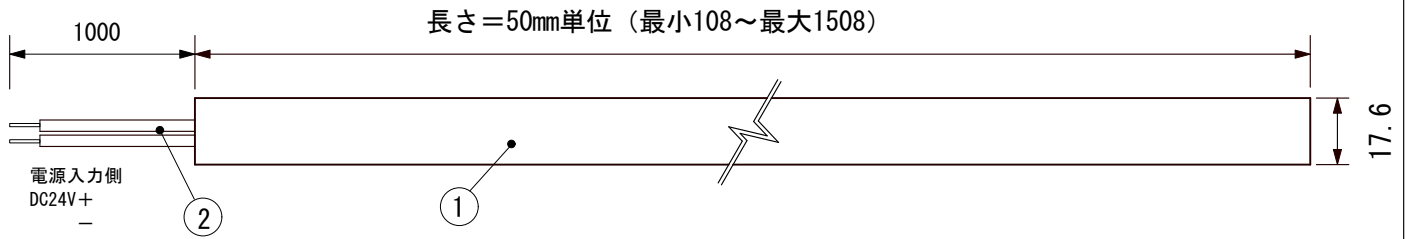

■正面図(発光面)

■側面図

■背面図

■リード電線

■断面寸法/取付方法

※レール金物、ブラケット金物に灯具を差し込む際に金物が広がりますので、片側約1mmほど設置スペースを確保してください
 ※本製品は室内防滴環境に対応ですが、長時間水に浸かったり水が溜まらない環境でご使用ください
 ※器具と電源との延長長さは、配線種1.25mm²に対し15m迄を推奨します
 ※設置環境範囲は0°～40°(湿度結露無き環境)

- 選択方法
- ・色温度
↓
 - ・長さ (色温度によって異なります)
↓
 - ・リード電線 (標準もしくは背面出し)
↓
 - ・取付方法 (マグネット固定スチール板は別途)

定格電圧:DC24V
 定格電力:13.4W/m
 LEDピッチ :7.15mm
 光源色 :2200K/2400K/2700K/3000K/3500K
 4000K/5500K
 光束 :3000K=820lm/m 5500K=863lm/m

3	マグネット		ネオジウム
2	リードケーブル		AWG22×2芯 L=1.0m
1	本体	アクリル	乳半
No.	Parts 部品	Material 材料	Memo 備考

質量: 423g/m	日付: 2024/04/12	Product No. 製品番号 ALN1250G- - 光源色 長さ
単位: mm	SCALE -(A4)	ALWAZN 株式会社アル・ワズン