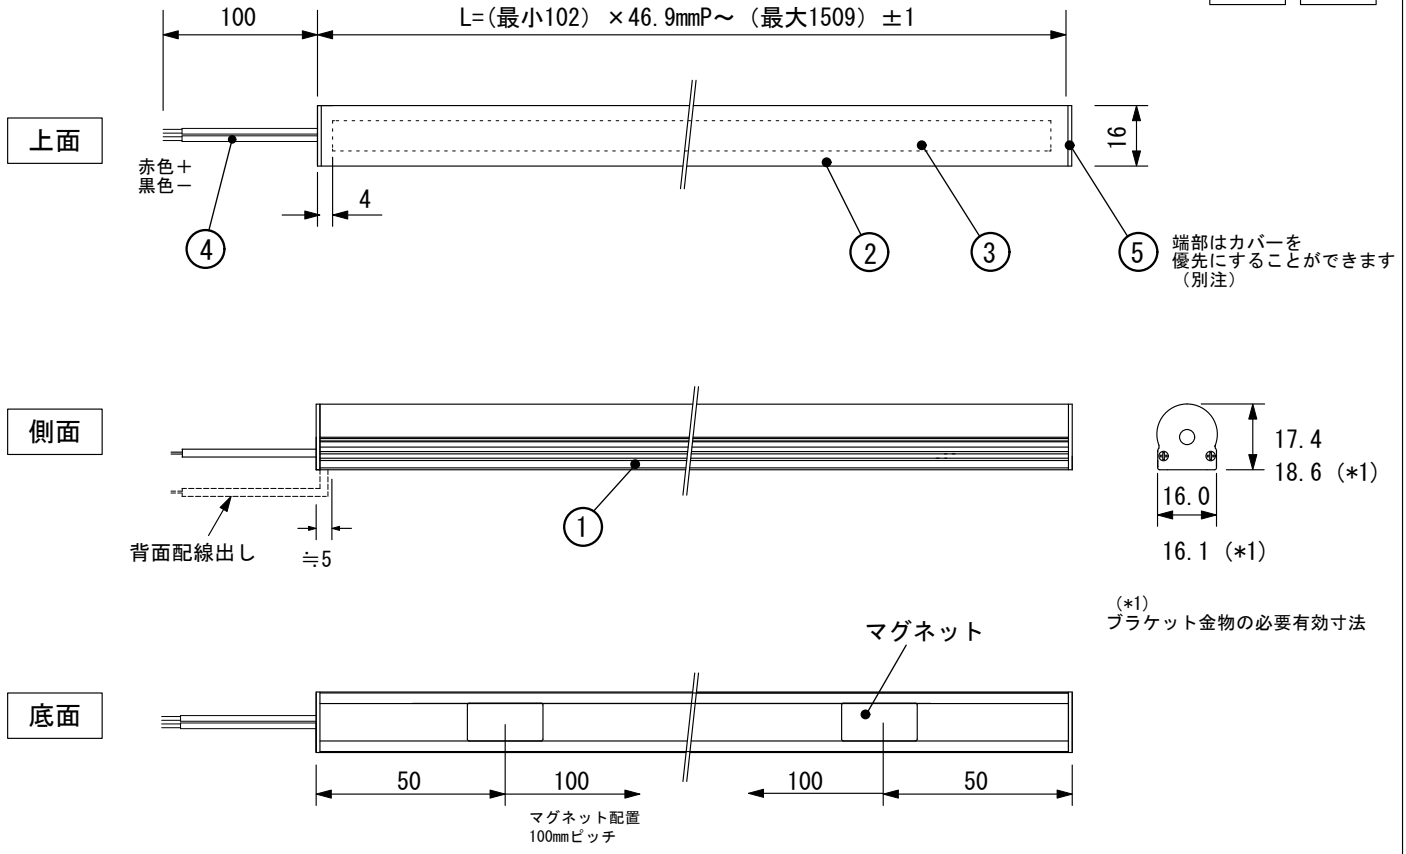

電源別置 調光可

- 固定方法：マグネット／ブラケット金物／両面テープ
 ※注文時にご指定ください。
- マグネットによる固定
 (取付面がスチールではない場合、別売スチール板をご使用ください)
 ※1：マグネットを両面テープに変更することも可能です。
 (床置きの場合のみ推奨します)
- ※器具と電源との延長長さは、配線種1.25mm²に対し15m迄を推奨します。
 ※設置環境範囲は0° ~ 40° (湿度結露無き環境)

ブラケット金物 (付属品)

品番	光源色
ALN1245R-6.7	2200K
	2400K
	2700K
	3000K
	3500K
	4000K
	5500K

定格電圧: DC24V
 定格電力: 25.4W/m
 最小サイズ L102=約2.4W
 最大サイズ L1509=約38.1W
 LEDピッチ: 6.7mm
 光源色 : 2200K/2400K/2700K/3000K/3500K/4000K/5500K
 光速 : 2700K=1866lm/m 5500K=2081lm/m
 演色性 : 2200K/2400K=Ra85
 2700K~5500K Ra95

■サイズ(長さmm)

102	149	196	243	289	336	383
430	477	524	571	618	665	712
758	805	852	899	946	993	1040
1087	1134	1181	1227	1274	1321	1368
1415	1462	1509				

- ・本製品屋内仕様
- ・専用電源別置 HLG-H-24
- ・PWM調光 PWMドライバ(PDC1-10A)が必要です。
- ・推奨調光器
 弊社調光コントローラ、フェダーパネル
 パナソニックNQ20355・ルートロンクラフィックアイ3000 (GRX-PWM必要)

7			
6			
5	端部		アルミ素地
4	入力ケーブル		AWG22 1m (赤線+ 黒線-)
3	LED基板		6.7mmピッチ
2	本体カバー	アクリル	乳半アクリル
1	本体	アルミ	アルミ素地
No.	Parts 部品	Material 材料	Memo 備考

本製品は取扱い説明書に基づいて設置工事をお願いします	検査:	承認:	質量: 250g/m	日付: 2020/7/1	Product No. 製品番号 ALN1245R-6.7-__ 光源色 長さ
	作成: konishi		単位: mm	SCALE -(A4)	