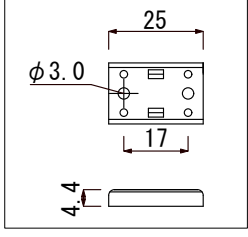

■サイズ(長さmm)

- ■固定方法：マグネット／ブラケット金物／両面テープ
  ※注文時にご指定ください。
- ■マグネットによる固定
  (取付面がスチールではない場合、別売スチール板をご使用ください)
  ※1：マグネットを両面テープに変更することも可能です。
  (床置きの場合のみ推奨します)
- ※器具と電源との延長長さは、配線種1.25mm²に対し15m迄を推奨します。
  ※設置環境範囲は0° ~ 40° (湿度結露無き環境)

ブラケット金物 (付属品)