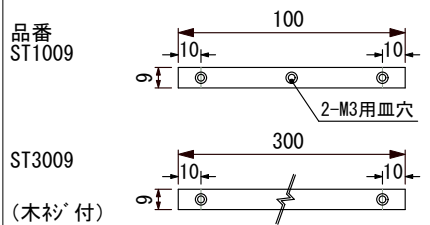

取付面スチール板 (別売)

品番	光源色
ALN1242M-6.3	-2200K
	-2400K
	-2700K
	-3000K
	-3500K
	-4000K
	-5500K

■マグネットによる固定
(取付面がスチールではない場合、別売スチール板をご使用ください)
※1: マグネットを両面テープに変更することも可能です。
(床置きの場合のみ推奨します)
マグネット、両面テープ共に器具高さは同じです。

※器具と電源との延長長さは、配線種 1.25mm²に対し15m迄を推奨します。

■サイズ(長さmm)

96	140	184	228	272	316	360
404	448	493	537	581	625	669
713	757	801	845	889	934	978
1022	1066	1110	1154	1198	1242	1286
1330	1375	1419	1463	1507		

6	マグネット	ネオンウムマグネット	10mm × 5mm
5	端部		シリコン充填
4	入力ケーブル		
3	LED基板		6.3mmピッチ
2	本体カバー	アクリル	乳半アクリル
1	本体	アルミ	アルミ素地
No.	Parts 部品	Material 材料	Memo 備考

質量: 200g/m	日付: 2023/3/1	Product No. 製品番号 ALN1242M-6.3-__-__ 光源色 長さ
単位: mm	SCALE -(A4)	ALWAZN 株式会社アル・ワズン