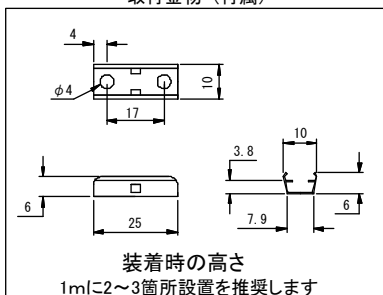

軒下仕様

取付金物 (付属)

※器具と電源との延長長さは、配線種1.25mm²に対し15m迄を推奨します。

定格電圧: DC24V
 定格電力: 7.3W/m
 最小L166=約1.2W / 最大 L1446=約10.6W
 LEDピッチ: 40mm
 光源色 : 2200K/2400K/2700K/3000K/3500K/4000K/5500K
 光速 : C(クリアカバー) 3000K=333lm/m 5500K=350lm/m
 N(乳半) 3000K=294lm/m 5500K=309lm/m
 演色性 : 2000K・2400K=Ra85
 2700K~5500K=Ra95

*カバー指定がない場合はC(クリア)を装着し出荷します。

■サイズ(長さmm)

166	326	486	646	806	966	1126
1286	1446					

No.	Parts 部品	Material 材料	Memo 備考
7	取付用金物	アルミ	素子 1~3個付属
6	固定用テープ		3M 屋内用
5	カバー		アクリル Cクリア/N乳半
4	リードケーブル		AWG22相当 1m 赤色+, 黒色-
3	端部カバー	PC	白色
2	LED		チップLED 120°
1	本体	アルミ	素地

質量:	77g/m	日付:	2019/8/29	Product No.	ALN1211NWP-40- - -
単位:	mm	SCALE	1:2(A4)	製品番号	カバー 光源色 長さ
				ALWAZN 株式会社アル・ワズン	

本製品は取扱説明書に基づいて 設置工事をお願いします	検査:	承認:	
予告なく仕様変更する場合があります。	作成:	konishi	