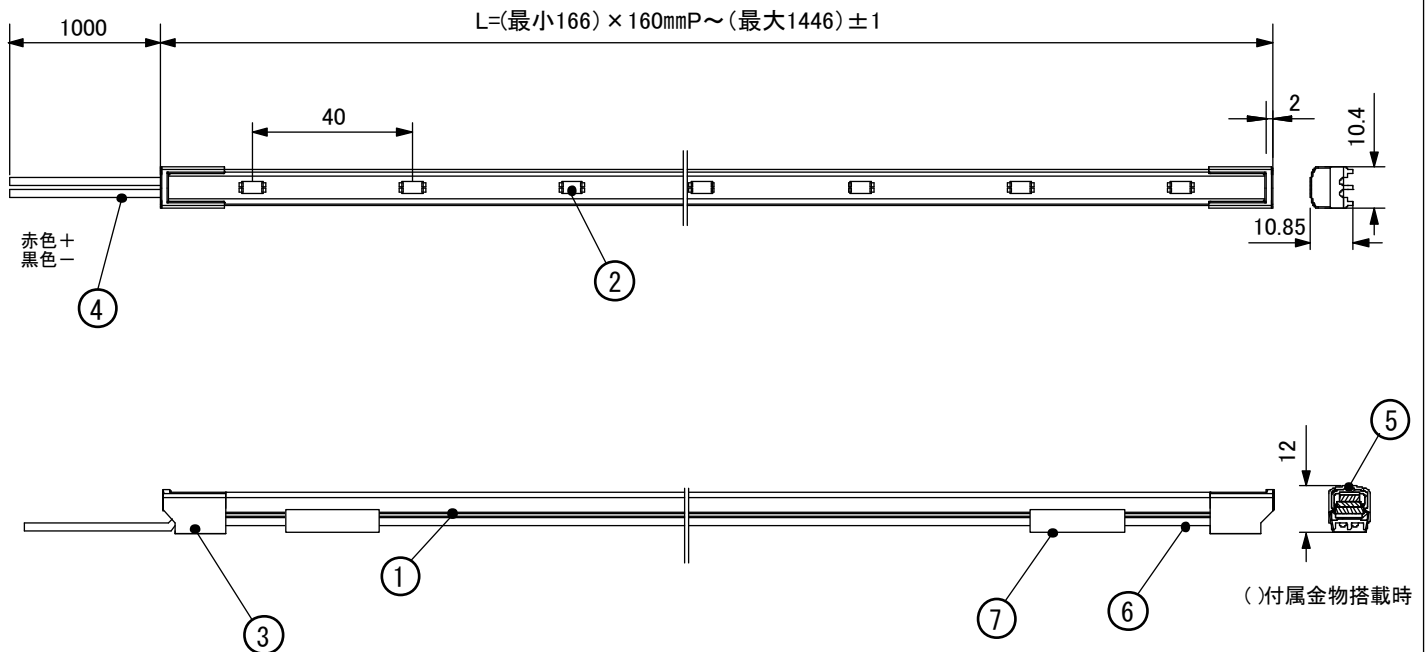

軒下仕様

取付金物 (付属)

※器具と電源との延長長さは、配線種1.25mm²に対し15m迄を推奨します。

定格電圧: DC24V
 定格電力: 7.3W/m
 最小L166=約1.2W / 最大 L1446=約10.6W
 LEDピッチ: 40mm
 光源色 : 2200K/2400K/2700K/3000K/3500K/4000K/5500K
 光速 : C(クリアカバー) 3000K=333lm/m 5500K=350lm/m
 N(乳半) 3000K=294lm/m 5500K=309lm/m
 演色性 : 2000K・2400K=Ra85
 2700K~5500K=Ra95

*カバー指定がない場合はC(クリア)を装着し出荷します。

■サイズ(長さmm)

166	326	486	646	806	966	1126
1286	1446					

No.	Parts 部品	Material 材料	Memo 備考
7	取付用金物	アルミ	素子 1~3個付属
6	固定用テープ		3M 屋内用
5	カバー		アクリル Cクリア/N乳半
4	リードケーブル		AWG22相当 1m 赤色+, 黒色-
3	端部カバー	PC	白色
2	LED		チップLED 120°
1	本体	アルミ	素地

質量:	77g/m	日付:	2019/8/29	Product No.	ALN1211NWP-40- - -
単位:	mm	SCALE	1:2(A4)	製品番号	カバー 光源色 長さ
				ALWAZN 株式会社アル・ワズン	

本製品は取扱説明書に基づいて 設置工事をお願いします	検査:	承認:	
予告なく仕様変更する場合があります。	作成:	konishi	