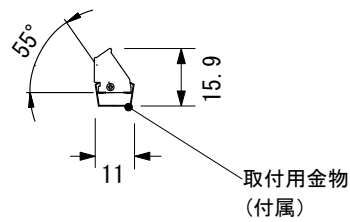

25mmピッチ

電源入力側  
DC24V+、-  
極性あり

側面図

■品番

品番	光源色
ALN1220NS-25-	2200K
	2400K
	2700K
	3000K
	3500K
	4000K
	5500K

※器具と電源との延長長さは、配線種 1.25mm<sup>2</sup>に対し15m迄を推奨します。  
※設置環境範囲は0° ~40° (湿度結露無き環境)

定格電圧 : DC24V  
 定格電力 : 11.9W/m  
 LEDピッチ : 25mm  
 光源色 : 2200K/2400K/2700K/3000K/3500K/4000K/5500K  
 光束 : 2700K=431lm/m

- ・本製品屋内仕様
- ・専用電源別置  
HLG-\*24シリーズ その他指定電源
- ・PWM調光可  
電源1台にPWMドライバ (PDC1-10A) 1台が必要

■長さ

104	204	304	404	504	604	704	804	904
1004	1104	1204	1304	1404	1504			

No.	Parts 部品	Material 材料	Memo 備考
7			
6			
5			
4	カバー	アクリル	乳半カバー
3	リードケーブル		AWG22 2芯 1.0m +-極性別
2	LED		チップLED 120°
1	本体	アルミ	7mm生地

質量 : 200g/m	日付 : 2018/2/15	Product No. 製品番号 ALN1220NS-25- 光源色 長さ
単位 : mm	SCALE - (A4)	ALWAZN 株式会社アル・ワズン

本製品は取扱い説明書に基づいて  
設置工事をお願いします。

検査 :		承認 :	
作成 :	konishi		

予告なく仕様変更が生じる場合があります。