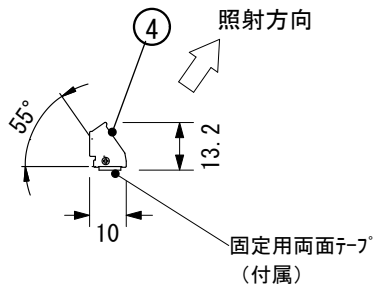

25mmピッチ

電源入力側  
DC24V+、-  
極性あり

側面図

■品番

品番	光源色
ALN1220NS-25-	2200K
	2400K
	2700K
	3000K
	3500K
	4000K
	5500K

※器具と電源との延長長さは、配線種 1.25mm<sup>2</sup>に対し15m迄を推奨します。  
※設置環境範囲は0° ~40° (湿度結露無き環境)

定格電圧 : DC24V  
 定格電力 : 11.9W/m  
 LEDピッチ : 25mm  
 光源色 : 2200K/2400K/2700K/3000K/3500K/4000K/5500K  
 光束 : 2700K=431lm/m

- ・本製品屋内仕様
- ・専用電源別置  
HLG-\*24シリーズ その他指定電源
- ・PWM調光可  
電源1台にPWMドライバ (PDC1-10A) 1台が必要

■長さ

104	204	304	404	504	604	704	804	904
1004	1104	1204	1304	1404	1504			

No.	Parts 部品	Material 材料	Memo 備考
7			
6			
5			
4	カバー	アクリル	乳半カバー
3	リードケーブル		AWG22 2芯 1.0m +-極性別
2	LED		チップLED 120°
1	本体	アルミ	7mm生地

質量 : 200g/m	日付 : 2018/2/15	Product No. 製品番号 ALN1220NS-25- 光源色 長さ
単位 : mm	SCALE - (A4)	ALWAZN 株式会社アル・ワズン

本製品は取扱い説明書に基づいて  
設置工事をお願いします。

検査 :		承認 :	
作成 :	konishi		

予告なく仕様変更が生じる場合があります。