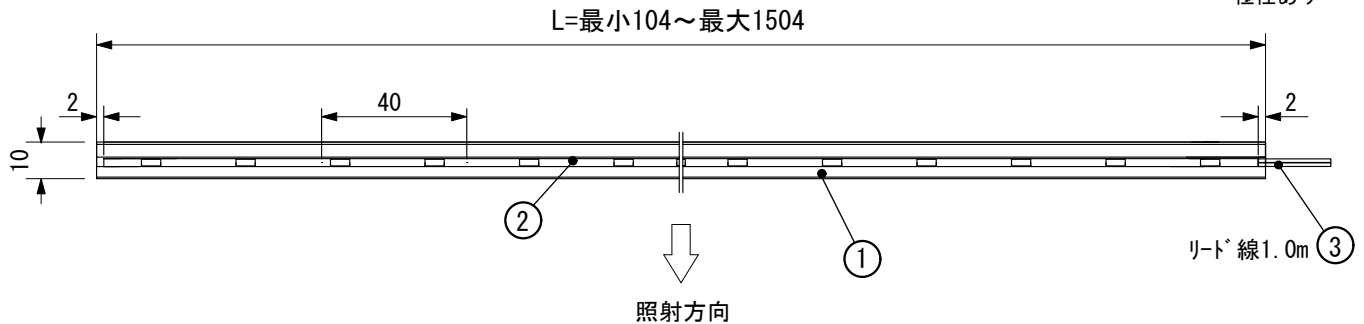

25mmピッチ

電源入力側  
DC24V+、-  
極性あり

側面図

■品番

品番	光源色
ALN1220NS-25-	2200K
	2400K
	2700K
	3000K
	3500K
	4000K
	5500K

※器具と電源との延長長さは、配線種 1.25mm<sup>2</sup>に対し15m迄を推奨します。  
※設置環境範囲は0° ~40° (湿度結露無き環境)

定格電圧 : DC24V  
 定格電力 : 11.9W/m  
 LEDピッチ : 25mm  
 光源色 : 2200K/2400K/2700K/3000K/3500K/4000K/5500K  
 光束 : 2700K=431lm/m

- ・本製品屋内仕様
- ・専用電源別置  
HLG-\*24シリーズ その他指定電源
- ・PWM調光可  
電源1台にPWMドライバ (PDC1-10A) 1台が必要

■長さ

104	204	304	404	504	604	704	804	904
1004	1104	1204	1304	1404	1504			

No.	Parts 部品	Material 材料	Memo 備考
7			
6			
5			
4	カバー	アクリル	乳半カバー
3	リードケーブル		AWG22 2芯 1.0m +-極性別
2	LED		チップLED 120°
1	本体	アルミ	7mm生地

質量 : 200g/m	日付 : 2018/2/15	Product No. 製品番号 ALN1220NS-25- 光源色 長さ
単位 : mm	SCALE - (A4)	ALWAZN 株式会社アル・ワズン

本製品は取扱い説明書に基づいて  
設置工事をお願いします。

検査 :		承認 :	
作成 :	konishi		

予告なく仕様変更が生じる場合があります。