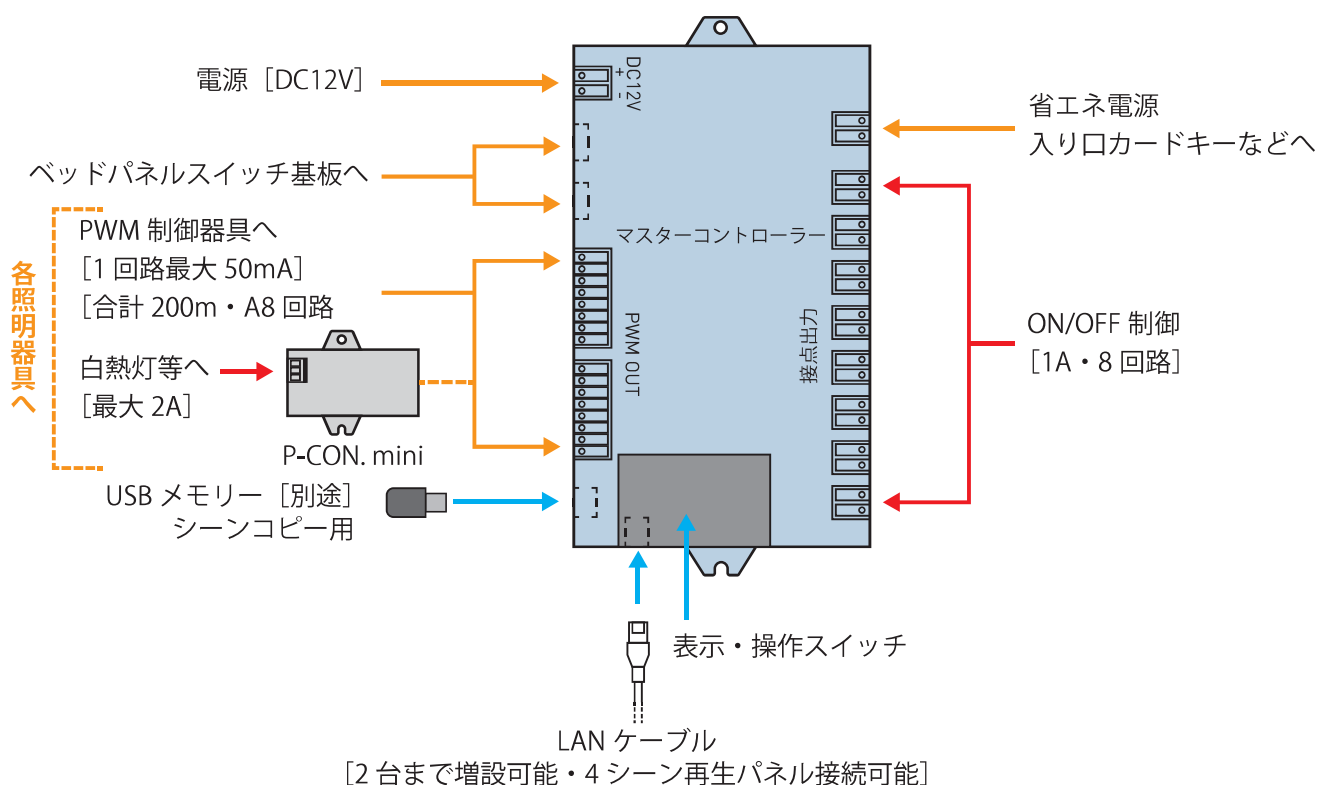

設置の一例

使用方法に応じた提案をいたします。弊社までお問い合わせください。

マスターコントローラー

ベッドパネル調光システムの中核になるコントローラーです。パネルスイッチの動作に加え、シーンを組み込むことができます。

型番	AT4023
入力電源	DC12V [コントローラー電源付属]
出力	ON/OFF [1A] 8 回路 PWM 出力 [1 回路最大 50mA・合計 200mA] 8 回路
設定シーン	ウエルカムシーン：2 シーン 調光 0%~100% 又は ON/OFF フェードタイム設定可能 24 時間タイマー 通常シーン：6 シーン 調光 0%~100% 又は ON/OFF フェードタイム設定可能
個別スイッチ	個別 ON/OFF：8 全 ON/OFF：1
タイマー	24 時間タイマー
外部記憶装置	USB メモリー

P-CON.mini

マスターコントローラーの PWM 信号を位相制御に変換します。白熱灯や位相制御対応器具をシステムに組み込むことができます。

型番	AU1031
入力電源	AC100V 50/60Hz 平行プラグコード付き
入力	PWM 信号 [1kHz]
出力	AC100V 位相制御

接続の一例

ALWAZN 調光システムの特長 [製品を安全にご利用いただくために]

■ カスタマイズ

アル・ワズンの調光システムは、調光方式やセンサー、タイマー、フルカラー演出など、求める効果に合わせた完全カスタマイズ。一方、内部機材に共通性を持たせた無駄のない設計により、コスト面にも配慮しています。