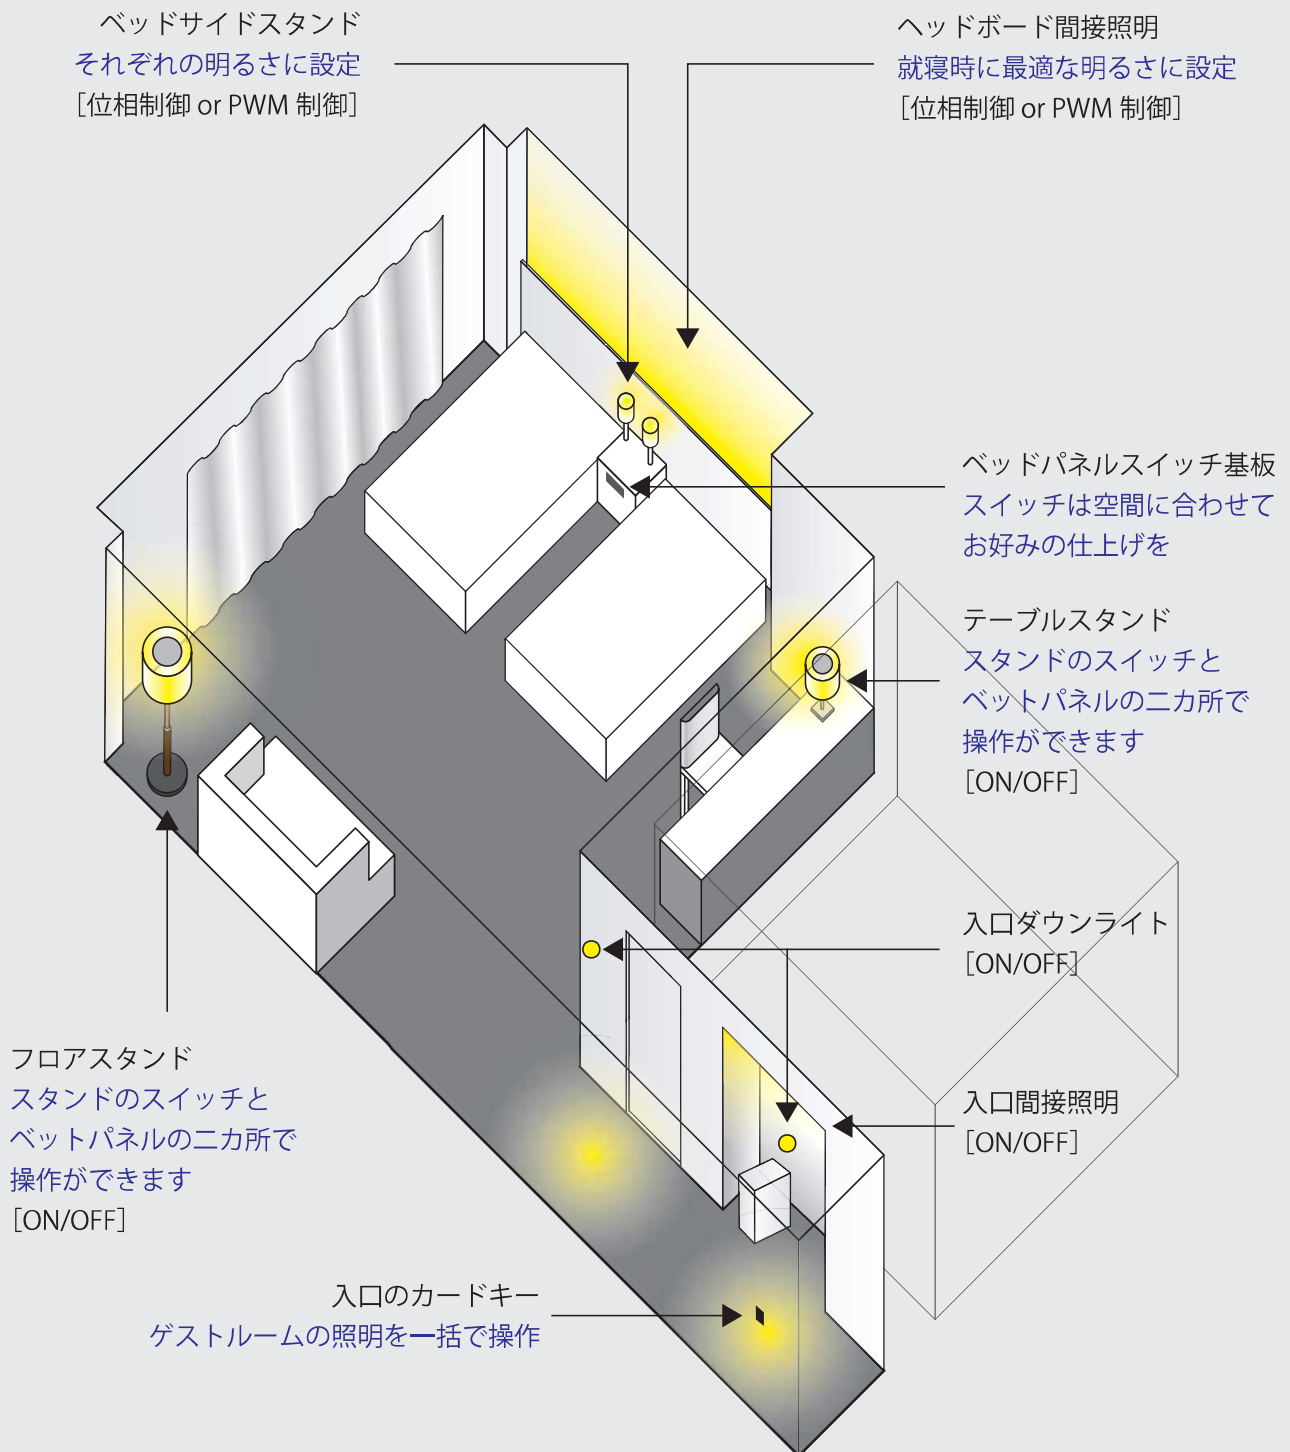

Guest room

照明調光システム
Lighting Control System

ALWAZN

ゲストルーム調光システム

タイマー・シーン設定付ベッドパネルシステム

ホテルなどの客室照明をトータルでコントロールするシステムです。照明点滅の動作に加え、最大6シーンを設定することができます。また、タイマー設定によって「ウェルカムシーン」などのイベント設定も可能です。マスターコントローラーを中心に、空間に応じたシステムを構築いたします。

設置の一例

使用方法に応じた提案をいたします。弊社までお問い合わせください。

マスターコントローラー

ベッドパネル調光システムの中核になるコントローラーです。パネルスイッチの動作に加え、シーンを組み込むことができます。

型番	AT4023
入力電源	DC12V [コントローラー電源付属]
出力	ON/OFF [1A] 8 回路 PWM 出力 [1 回路最大 50mA・合計 200mA] 8 回路
設定シーン	ウエルカムシーン：2 シーン 調光 0%~100% 又は ON/OFF フェードタイム設定可能 24 時間タイマー 通常シーン：6 シーン 調光 0%~100% 又は ON/OFF フェードタイム設定可能
個別スイッチ	個別 ON/OFF：8 全 ON/OFF：1
タイマー	24 時間タイマー
外部記憶装置	USB メモリー

P-CON.mini

マスターコントローラーの PWM 信号を位相制御に変換します。白熱灯や位相制御対応器具をシステムに組み込むことができます。

型番	AU1031
入力電源	AC100V 50/60Hz 平行プラグコード付き
入力	PWM 信号 [1kHz]
出力	AC100V 位相制御

接続の一例

ALWAZN 調光システムの特長 [製品を安全にご利用いただくために]

■ カスタマイズ

アル・ワズンの調光システムは、調光方式やセンサー、タイマー、フルカラー演出など、求める効果に合わせた完全カスタマイズ。一方、内部機材に共通性を持たせた無駄のない設計により、コスト面にも配慮しています。