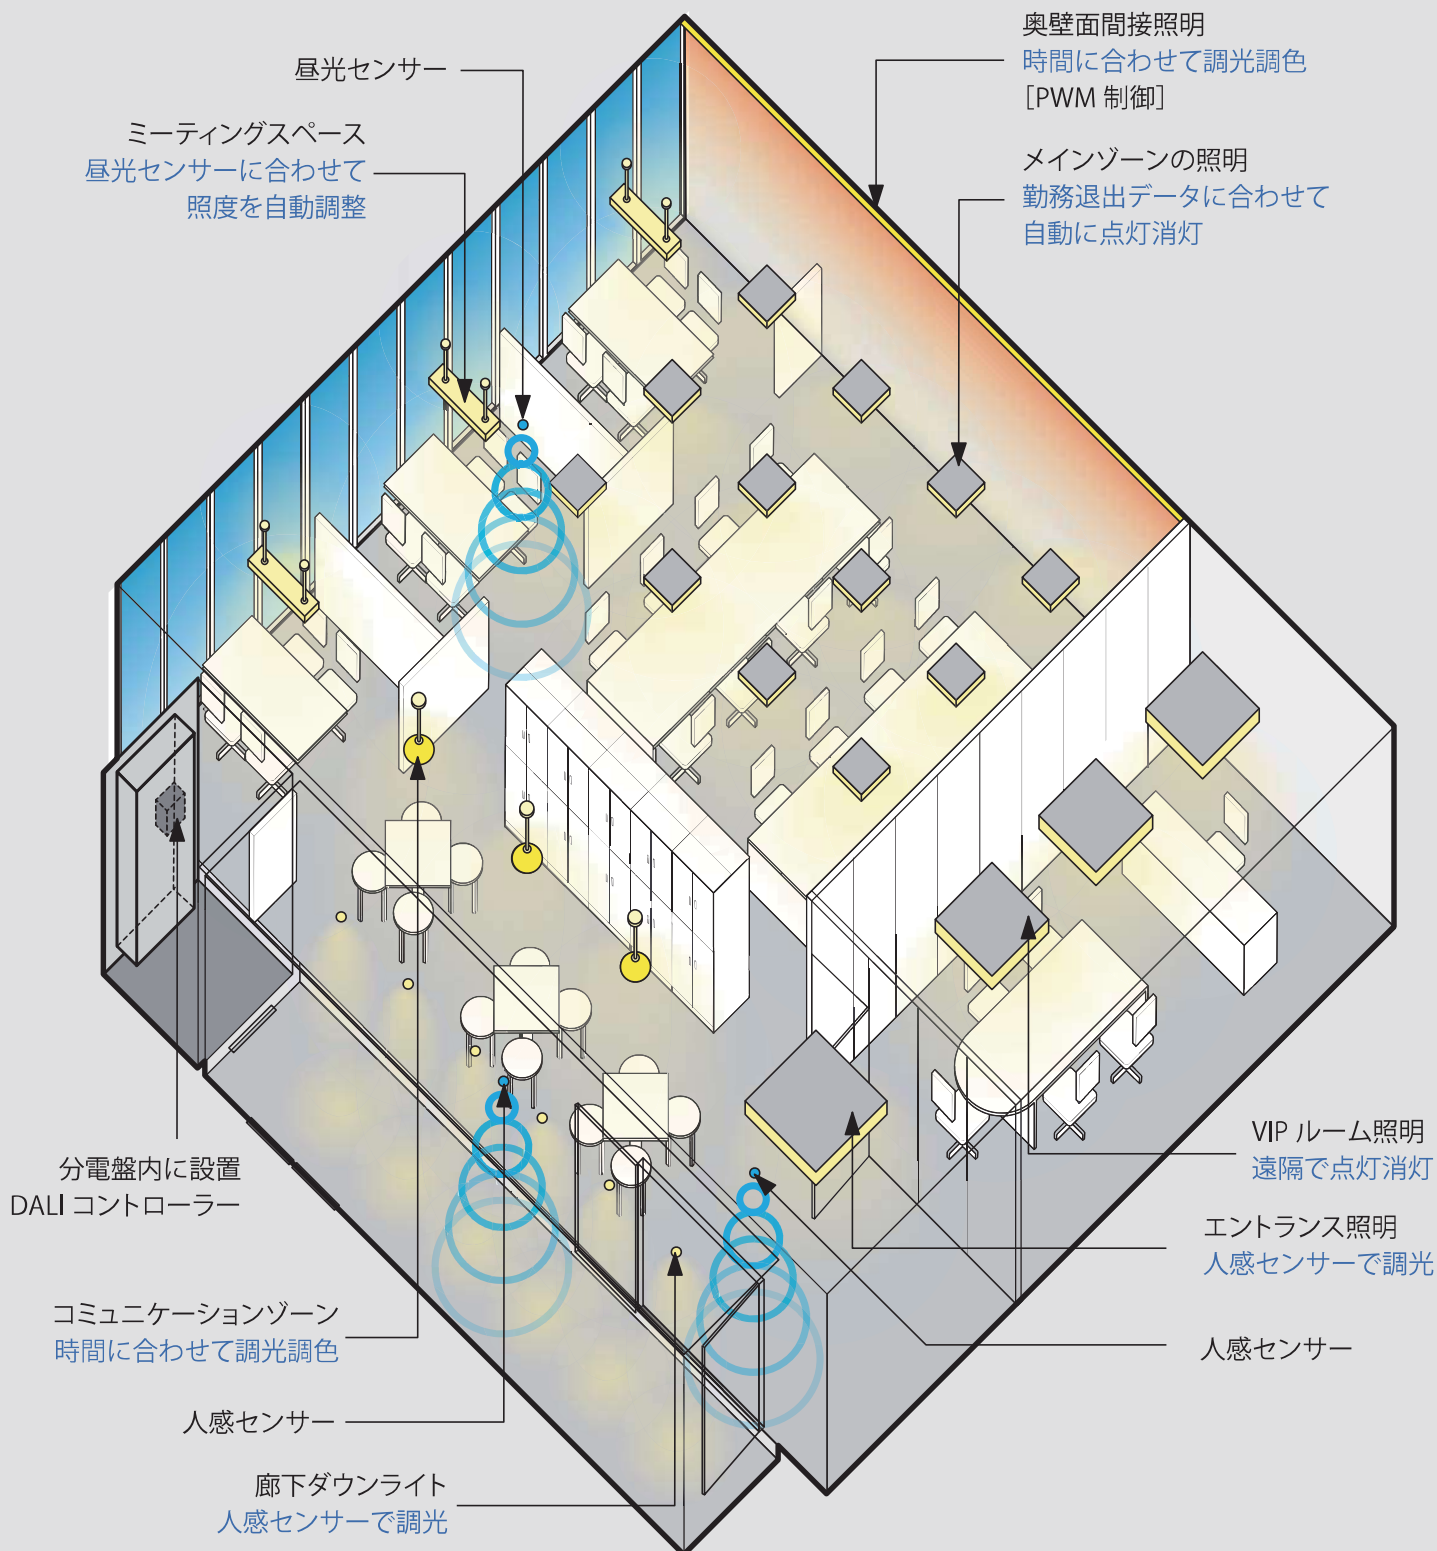

# DALI

照明調光システム  
Lighting Control System

ALWAZN

## DALI 調光システム

DALI [Digital Addressable Lighting Interface] は施設照明の国際的なオープン通信規格です。個別の照明制御の他に、照度や温度によるセンサーとの柔軟な組み合わせにも独自性を発揮します。建物内の照明・空調・セキュリティなどをネットワークで一元管理するビルオートメーションとも親和性が高く、総合的なエネルギー制御が可能です。

設置の一例

使用方法に応じた提案をいたします。弊社までお問い合わせください。

## 無線スイッチ連携用アンテナユニット

無線スイッチを使って DALI のシーンを再生するためのユニットです。

## DALI 連携スイッチ

手動で操作ができるスイッチです。4 シーンを呼び出すことができます。

AC 100V

DALI バス

システム構成の一例