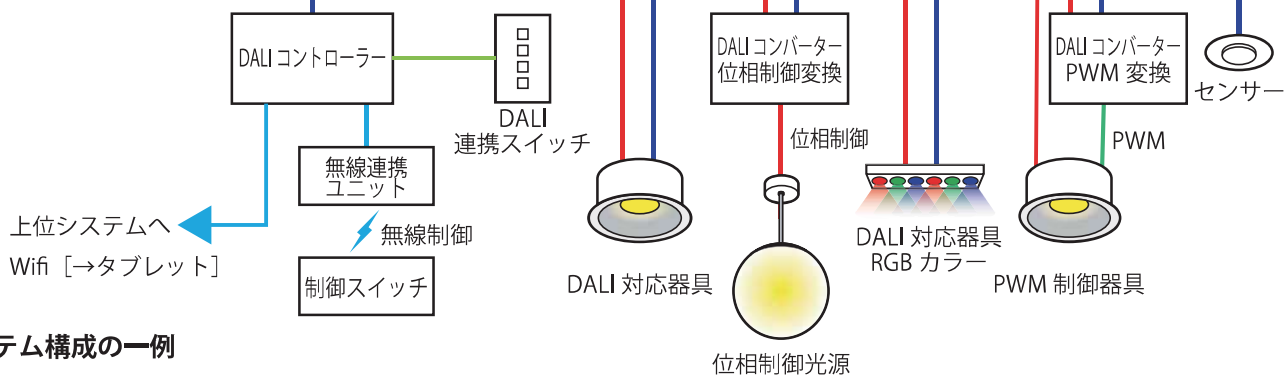

## DALI コントローラー

DALI 調光システムの中核となるコントローラーです。パソコンと接続することで DALI の基本設定が PC 画面で簡単にできます。WiFi 連携することで、タブレットでも設定操作が可能になります。

型番	WAGO750-832
入力電源	対応する DALI 電源より供給
出力	DALI マスタ最大 4 系統接続可能 最大 240 アドレス制御
制御方法	接続した端末のアプリケーションで設定
拡張機能	KNX、BACnet、LONWORKS などのビル管理ネットワークシステムに接続可能

## DALI コンバーター

DALI 調光システムから PWM 調光、位相調光、非調光出力に変換する装置です。DALI 非対応の照明器具を使用することができます。

型番	AU1033	AU1034	AU1035
入力電源	AC100V 50/60Hz	AC100-240V 50/60Hz	AC100V 50/60Hz
入力信号	DALI 2		
出力	AC100V 位相制御	ON/OFF	PWM
回路・容量	2 回路・最大 8A	1 回路・16A	2 回路・合計 250mA

## 無線スイッチ連携用アンテナユニット

無線スイッチを使って DALI のシーンを再生するためのユニットです。

## DALI 連携スイッチ

手動で操作ができるスイッチです。4 シーンを呼び出すことができます。

AC 100V

DALI バス

システム構成の一例