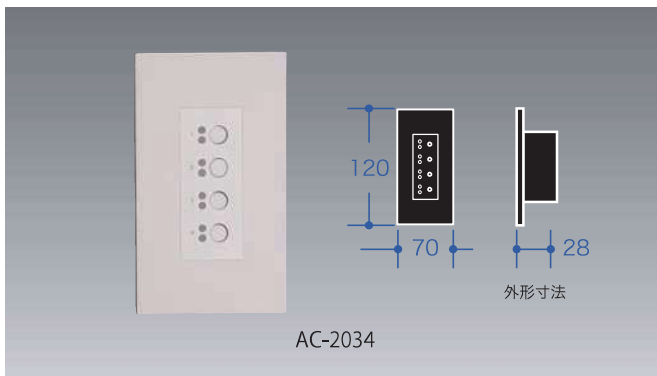

DALI 連携スイッチ

手動で操作ができるスイッチです。4 シーンを呼び出すことができます。